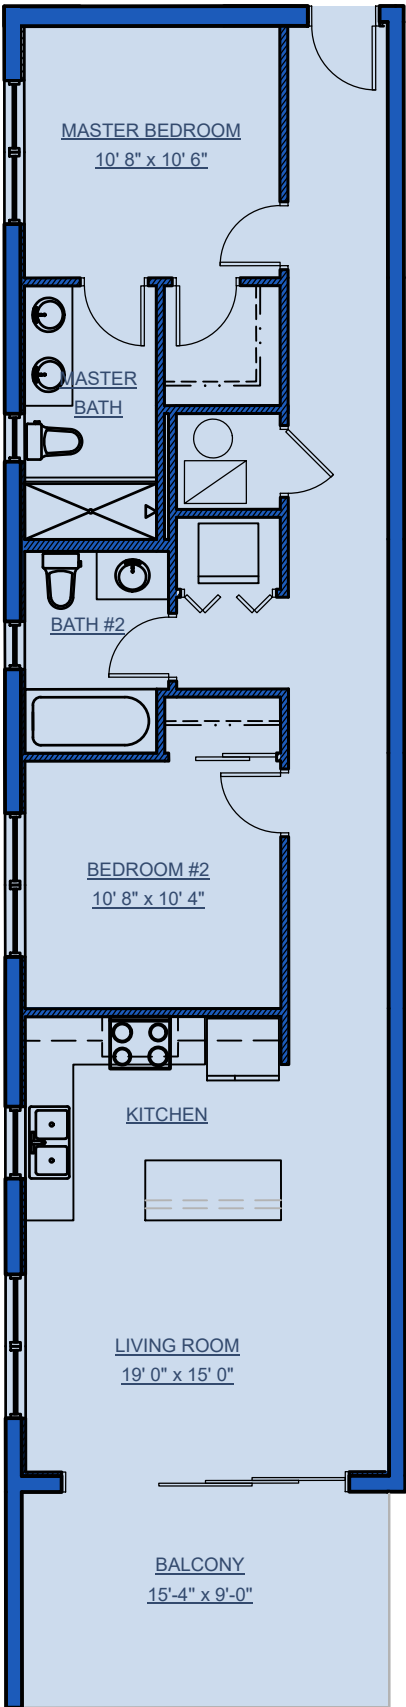

OCEAN CLUB

Corner Unit
1060 Sq Ft
2 BR, 2 BA

OCEAN CLUB

Interior Unit
1060 Sq Ft
2 BR, 2 BA