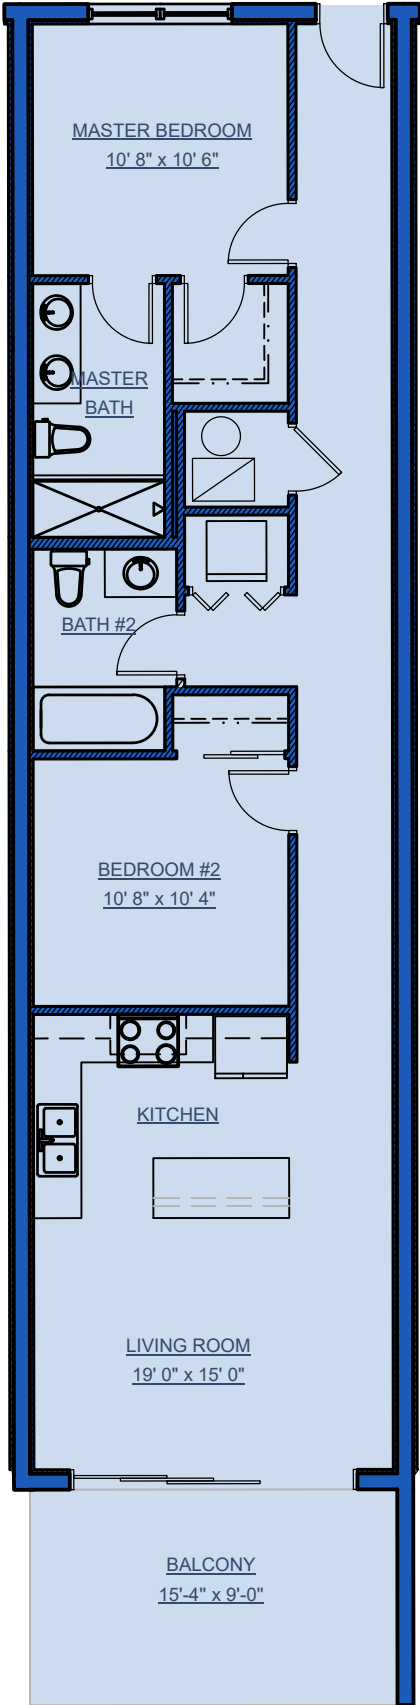

OCEAN CLUB

Corner Unit
1060 Sq Ft
2 BR, 2 BA

OCEAN CLUB

Interior Unit
1060 Sq Ft
2 BR, 2 BA